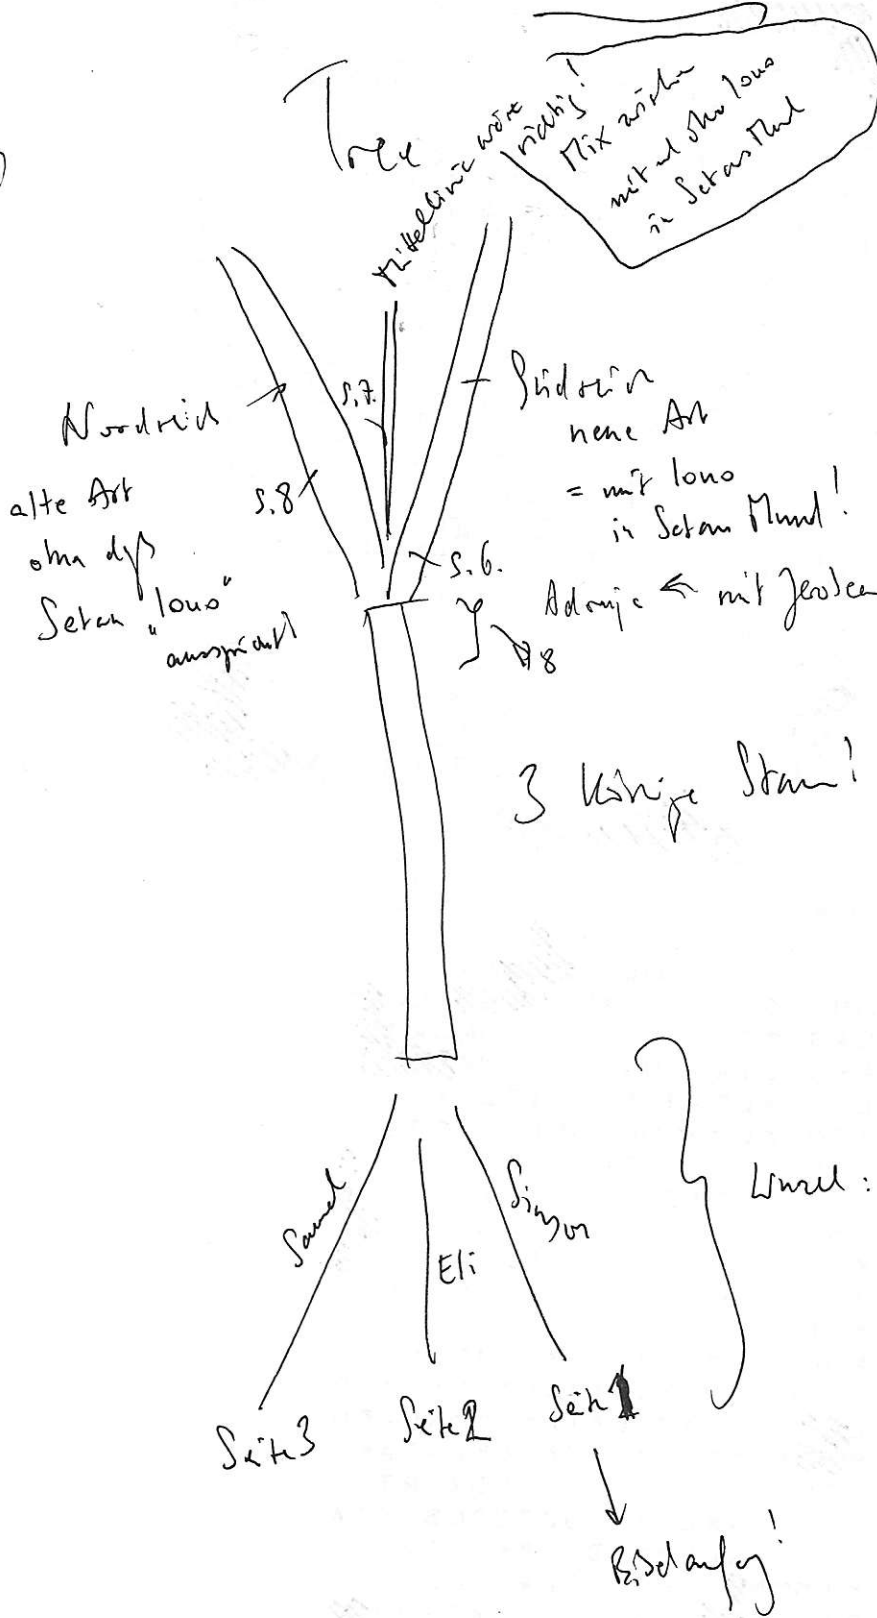

Versuch!

Baum-
Corona

4 Möglichkeiten
↓
ab 37
keine bis... Seta...

Nordrid
alte Art
ohne dys
Seta "lous"
ausspricht!

Sidwin
neue Art
= mit lous
in Seta Mund!

Adonje ← mit Jeelee ← Seta 7 Seite 6
David } Seite 5
Saul } Seite 4